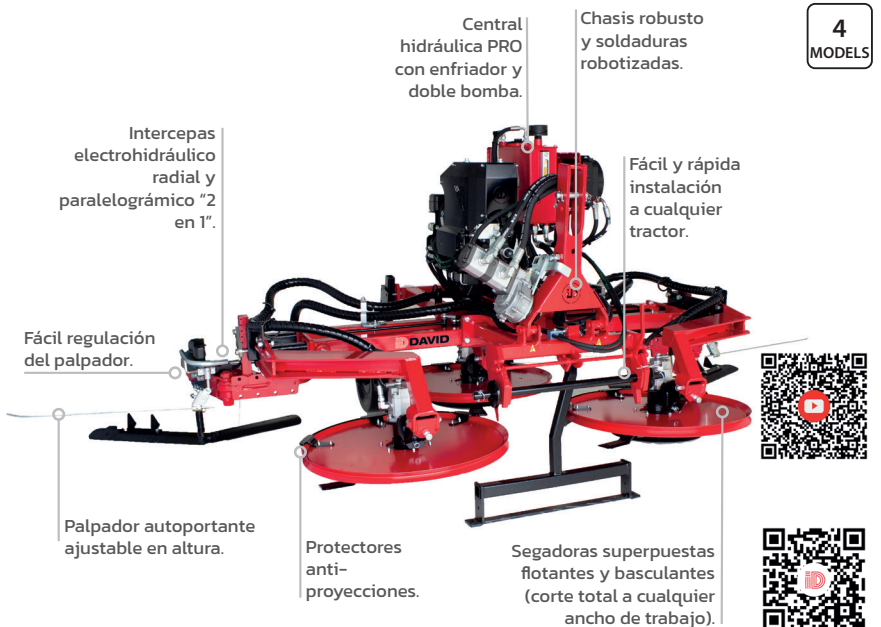

Chasis reversible y extensible con intercepas conectado a los 3 puntos del tractor. Ideado para el laboreo y el desherbaje entre plantas formadas en hileras.

9
MODELS

ID-FRONT

Chasis porta-intercepas frontales y extensibles adaptables a cualquier tractor sin necesidad de 3er punto delantero. Ideado para el laboreo y desherbaje entre plantas formadas en hileras.

8
MODELS

BIO

Chasis extensible porta-intercepas para el mantenimiento simultáneo de cubiertas vegetales centrales y el desherbaje entre plantas formadas en hileras.

4
MODELS

VENTRAL

Intercepas electrohidráulicas acoplables al lateral derecho del tractor entre ruedas.
Fáciles de desmontar y regulables en altura, anchura e inclinación de la herramienta.

2
MODELS

ID-WEEDER

Intercepas electrohidráulico adaptable a cualquier chasis o cultivador indispensable para el control de malas hierbas, cuya misión es el desherbaje o laboreo entre plantas (fundamentalmente viñedos y frutales) formadas en hileras.

Fácil regulación del palpador.

Extensión hidráulica 1,2m directa a tractor.

Ruedas giratorias.

X-TREME

Chasis monobrazo equipado con intercepas y adaptable al frontal del tractor. Idóneo para trabajo en plantaciones con desniveles, caballones o terrazas. Se ajusta milimétricamente al terreno gracias a su sistema de flotación y la rueda de apoyo multiposicional.