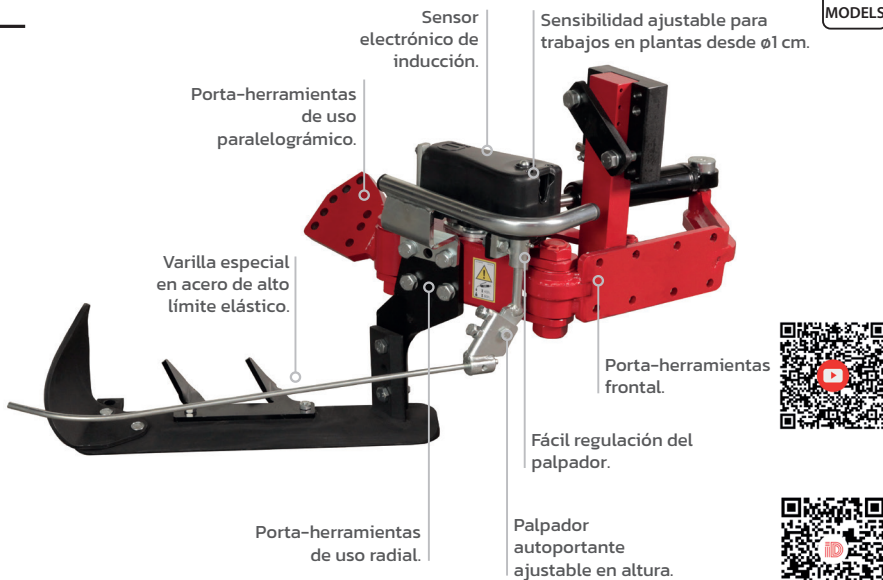

VENTRAL

Intercepas electrohidráulicas acoplables al lateral derecho del tractor entre ruedas.
Fáciles de desmontar y regulables en altura, anchura e inclinación de la herramienta.

2
MODELS

ID-WEEDER

Intercepas electrohidráulico adaptable a cualquier chasis o cultivador indispensable para el control de malas hierbas, cuya misión es el desherbaje o laboreo entre plantas (fundamentalmente viñedos y frutales) formadas en hileras.

6
MODELS

ID-ROLL

Chasis reversibles porta-escardador de dedos. Ideal para el mantenimiento y eliminación de malas hierbas de pequeño porte entre las plantas que forman las hileras.

12
MODELS