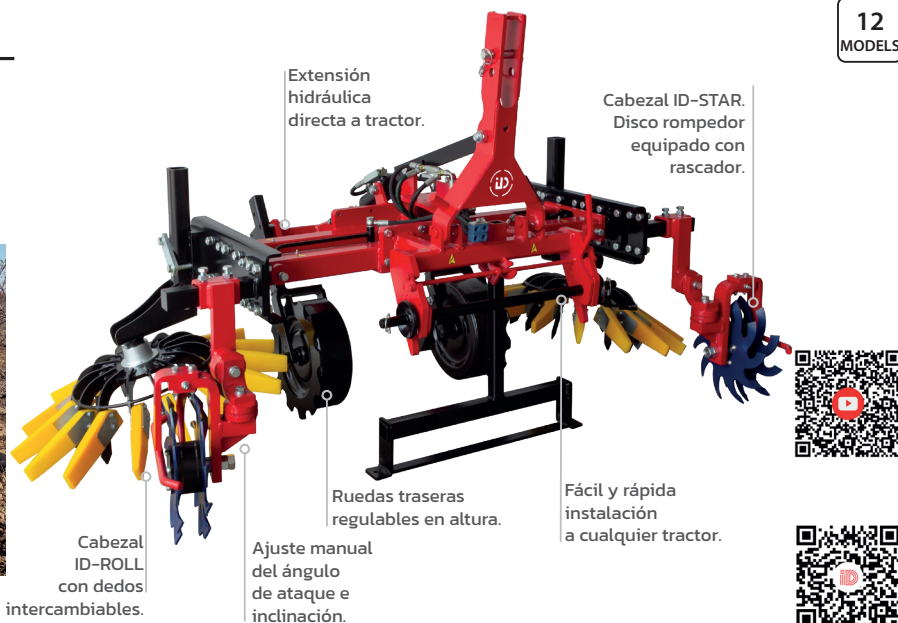

VENTRAL

Intercepas electrohidráulicas acoplables al lateral derecho del tractor entre ruedas.
Fáciles de desmontar y regulables en altura, anchura e inclinación de la herramienta.

2
MODELS

ID-WEEDER

Intercepas electrohidráulico adaptable a cualquier chasis o cultivador indispensable para el control de malas hierbas, cuya misión es el desherbaje o laboreo entre plantas (fundamentalmente viñedos y frutales) formadas en hileras.

6
MODELS

ID-ROLL

Chasis reversibles porta-escardador de dedos. Ideal para el mantenimiento y eliminación de malas hierbas de pequeño porte entre las plantas que forman las hileras.

12
MODELS