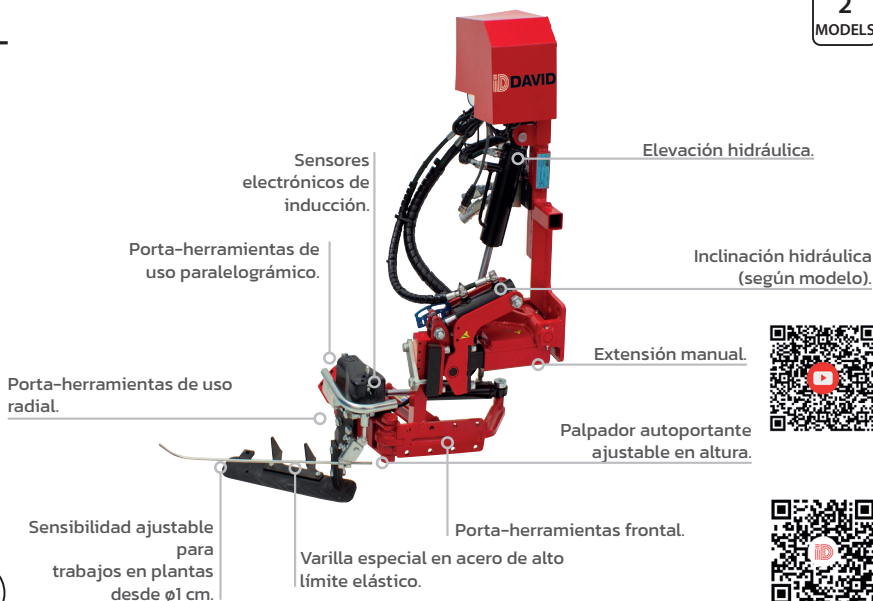

Chasis reversible y extensible con intercepas conectado a los 3 puntos del tractor. Ideado para el laboreo y el desherbaje entre plantas formadas en hileras.

9
MODELS

ID-FRONT

Chasis porta-intercepas frontales y extensibles adaptables a cualquier tractor sin necesidad de 3er punto delantero. Ideado para el laboreo y desherbaje entre plantas formadas en hileras.

8
MODELS

BIO

Chasis extensible porta-intercepas para el mantenimiento simultáneo de cubiertas vegetales centrales y el desherbaje entre plantas formadas en hileras.

4
MODELS

VENTRAL

Intercepas electrohidráulicas acoplables al lateral derecho del tractor entre ruedas.
Fáciles de desmontar y regulables en altura, anchura e inclinación de la herramienta.

2
MODELS

ID-WEEDER

Intercepas electrohidráulico adaptable a cualquier chasis o cultivador indispensable para el control de malas hierbas, cuya misión es el desherbaje o laboreo entre plantas (fundamentalmente viñedos y frutales) formadas en hileras.

Fácil regulación del palpador.

Extensión hidráulica 1,2m directa a tractor.

Ruedas giratorias.

X-TREME

Chasis monobrazo equipado con intercepas y adaptable al frontal del tractor. Idóneo para trabajo en plantaciones con desniveles, caballones o terrazas. Se ajusta milimétricamente al terreno gracias a su sistema de flotación y la rueda de apoyo multiposicional.