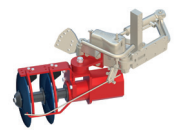

Fácil y rápida instalación a cualquier tractor.

1
MODEL

Inclinación hidráulica.

Intercepas electrohidráulico radial y paralelográfico "2 en 1".

Elevación hidráulica con sistema de flotación.

Varilla especial en acero de alto límite elástico.

Fácil regulación del palpador.

Rueda metálica de control de profundidad.

Fácil y rápida instalación a cualquier tractor.

ACCESORIOS Y HERRAMIENTAS INTERCEPAS

Central Hidráulica con bomba

Inclinación hidráulica

Escamoteable para rejas

Volteador para rejas

Kit Girosegadoras de hilo

Kit Rotores de azada

Cabezal aplicación herbicidas

Kit Mini arados reversibles de 2 y 3 discos

Kit Desbrotadora

PAQUETES DE CONTROL