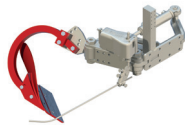

Fácil y rápida instalación a cualquier tractor.

1
MODEL

Inclinación hidráulica.

Intercepas electrohidráulico radial y paralelográfico "2 en 1".

Elevación hidráulica con sistema de flotación.

Varilla especial en acero de alto límite elástico.

Fácil regulación del palpador.

Rueda metálica de control de profundidad.

Fácil y rápida instalación a cualquier tractor.

ACCESORIOS Y HERRAMIENTAS INTERCEPAS

Central Hidráulica con bomba

Inclinación hidráulica

Kit conexión rápida de herramientas motorizadas

Sistema tumba-hierba

Kit ultrasensible para palpador

Mando a distancia por cable

Discos regulables pre-intercepas

Kit Brazo con vertedera

Kit de rejas deshierba Boomerang

Escamoteable para rejas

Volteador para rejas

Kit Girosegadoras de hilo

Kit Rotores de azada

Cabezal aplicación herbicidas

Kit Mini arados reversibles de 2 y 3 discos

Kit Desbrotadora

PAQUETES DE CONTROL