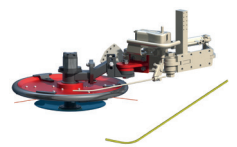

Kit Girosegadoras de hilo