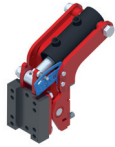

Fácil y rápida instalación a cualquier tractor.

1
MODEL

Inclinación hidráulica.

Intercepas electrohidráulico radial y paralelográfico "2 en 1".

Elevación hidráulica con sistema de flotación.

Varilla especial en acero de alto límite elástico.

Fácil regulación del palpador.

Rueda metálica de control de profundidad.

Fácil y rápida instalación a cualquier tractor.

ACCESORIOS Y HERRAMIENTAS INTERCEPAS

Central Hidráulica con bomba

Inclinación hidráulica