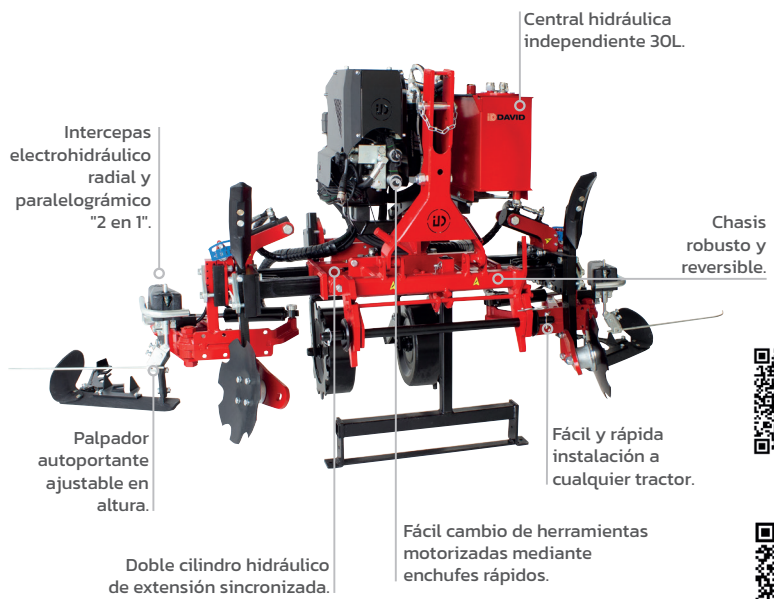

Chasis reversible y extensible con intercepas conectado a los 3 puntos del tractor. Ideado para el laboreo y el desherbaje entre plantas formadas en hileras.

9
MODELS

ID-FRONT

Chasis porta-intercepas frontales y extensibles adaptables a cualquier tractor sin necesidad de 3er punto delantero. Ideado para el laboreo y desherbaje entre plantas formadas en hileras.

8
MODELS

BIO

Chasis extensible porta-intercepas para el mantenimiento simultáneo de cubiertas vegetales centrales y el desherbaje entre plantas formadas en hileras.

4
MODELS

VENTRAL

Intercepas electrohidráulicas acoplables al lateral derecho del tractor entre ruedas.
Fáciles de desmontar y regulables en altura, anchura e inclinación de la herramienta.

2
MODELS

ID-WEEDER

Intercepas electrohidráulico adaptable a cualquier chasis o cultivador indispensable para el control de malas hierbas, cuya misión es el desherbaje o laboreo entre plantas (fundamentalmente viñedos y frutales) formadas en hileras.

Fácil regulación del palpador.

Extensión hidráulica 1,2m directa a tractor.

Ruedas giratorias.

X-TREME

Chasis monobrazo equipado con intercepas y adaptable al frontal del tractor. Idóneo para trabajo en plantaciones con desniveles, caballones o terrazas. Se ajusta milimétricamente al terreno gracias a su sistema de flotación y la rueda de apoyo multiposicional.