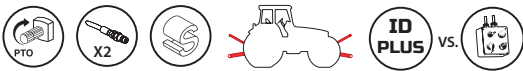

Chasis reversible y extensible con intercepas conectado a los 3 puntos del tractor. Ideado para el laboreo y el desherbaje entre plantas formadas en hileras.

9
MODELS

ID-FRONT

Chasis porta-intercepas frontales y extensibles adaptables a cualquier tractor sin necesidad de 3er punto delantero. Ideado para el laboreo y desherbaje entre plantas formadas en hileras.

8
MODELS

BIO

Chasis extensible porta-intercepas para el mantenimiento simultáneo de cubiertas vegetales centrales y el desherbaje entre plantas formadas en hileras.

4
MODELS

VENTRAL

Intercepas electrohidráulicas acoplables al lateral derecho del tractor entre ruedas.
Fáciles de desmontar y regulables en altura, anchura e inclinación de la herramienta.