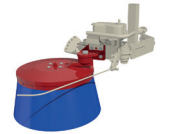

Escamoteable para rejas

Volteador para rejas

Kit Girosegadoras de hilo

Kit Rotores de azada

Cabezal aplicación herbicidas

Kit Mini arados reversibles de 2 y 3 discos

Kit Desbrotadora

PAQUETES DE CONTROL