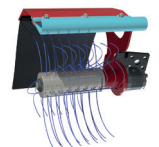

Fácil regulación del palpador.

Rueda metálica de control de profundidad.

Fácil y rápida instalación a cualquier tractor.

ACCESORIOS Y HERRAMIENTAS INTERCEPAS

Central Hidráulica con bomba

Inclinación hidráulica

Kit conexión rápida de herramientas motorizadas

Sistema tumba-hierba

Kit ultrasensible para palpador

Mando a distancia por cable

Discos regulables pre-intercepas

Kit Brazo con vertedera

Kit de rejas deshierba Boomerang

Escamoteable para rejas

Volteador para rejas

Kit Girosegadoras de hilo

Kit Rotores de azada

Cabezal aplicación herbicidas

Kit Mini arados reversibles de 2 y 3 discos

Kit Desbrotadora

PAQUETES DE CONTROL

Conexión para actualización de firmware del equipo ID

ID-BASIC

Caja eléctrica de mando básica.

- Controla los intercepas + 1 función electrohidráulica adicional.
- No permite actualizaciones electrohidráulicas.